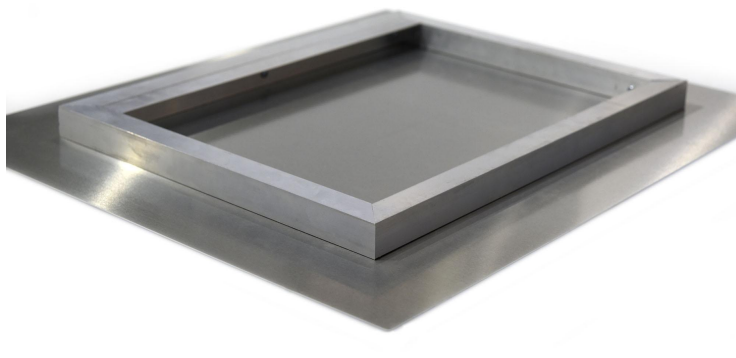

Châssis rentrant alu

Les prix comprennent le montage sur panneaux.
Epaisseur 25 mm

Prix unitaire hors TVA 20 %

Tarifs pour 4 baguettes alu + adhésif VHB	Figure	P.U. H. TVA
	30 x 40 cm	15,00 €
Autres formats possibles. Devis sur demande.	40 x 50 cm	16,00 €
	40 x 60 cm	18,00 €
Comment prendre les dimensions :	50 x 60 cm	18,00 €
Prendre 5cm en retrait bord tournant.	50 x 70 cm	19,00 €
Par exemple, si votre support rigide mesure 50x60cm, nous recommandons de commander un châssis de dimension 40x50cm	60 x 80 cm	21,00 €
	70 x 90 cm	26,00 €
	80 x 100 cm	27,00 €
	90 x 110 cm	28,00 €
Délai de fabrication : 1 semaine	80 x 120 cm	35,00 €